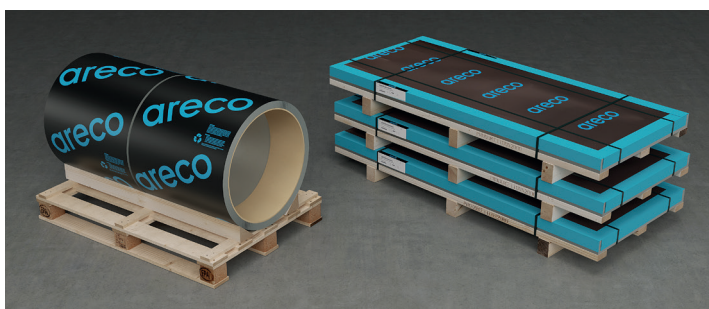

Turbil

Våra turbilsordrar utgår från vår filial i Malmö. **Vi önskar Er beställning senast kl. 14.00 dagen innan.** Ordinarie turbillschema hittar du här. Undantag från rutterna kan göras vid större leveransposter. Kontakta i så fall din säljare.

Måndag/Onsdag/Fredag

Burlöv, Lomma, Lund, Kävlinge, Landskrona, Svalöv, Eslöv, Malmö, Vellinge, Trelleborg, Staffanstorp, Svedala

Tisdag/Torsdag

Höör, Hörby, Sjöbo, Skurup, Ystad, Tomelilla, Simrishamn

Generella turbilsfrakter:

Verkstad: 250:- (max längd 6000 mm)
Till arbetsplats: tim. pris

Areco Direct Malmö
Agnesfridsvägen 179
213 75 Malmö
Tel: 040-698 5150

Våra öppettider:
Mån-Fre 6.30-16.00

areco