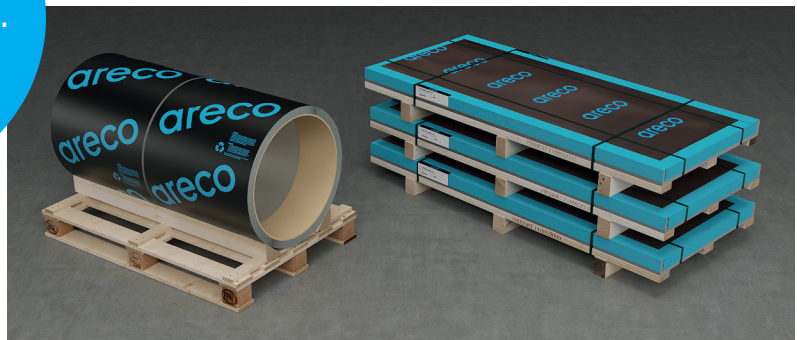

Generella turbilsfrakter:

Verkstad: 250:- (max längd 6000 mm)

Till arbetsplats: tim. pris

Varje fredag bjuder vi på korg mellan 07-09. Välkommen in!

Areco Direct
Kabelvägen 11
291 62 Kristianstad

Våra öppettider:
Mån-Fre 7.00-16.00