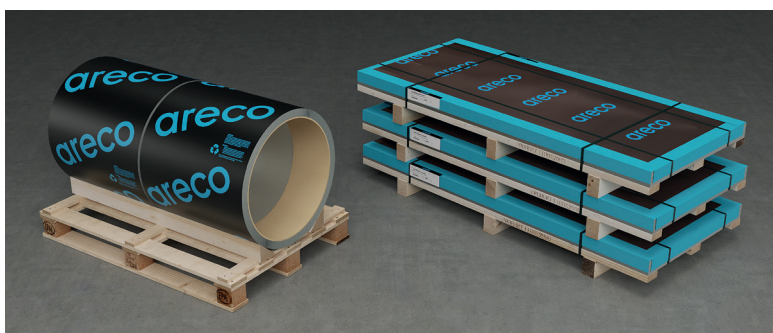

Turbil

Våra turbilsordrar utgår från vår filial i Uddevalla. **Vi önskar Er beställning senast kl. 14.00 dagen innan.** Ordinarie turbillschema hittar du här. Undantag från rutterna kan göras vid större leveransposter. Kontakta i så fall din säljare.

Tisdag
Bohuslän/Dalsland

Onsdag
Bohuslän/Dalsland

Fredag
Bohuslän/Dalsland

Generella turbilsfrakter:
Verkstad: 250:- (max längd 6000 mm)
Till arbetsplats: tim. pris

Areco Direct Uddevalla
Skalbanksvägen 1
451 55 Uddevalla

Våra öppettider:
Mån-Fre 6.45-16.00

areco