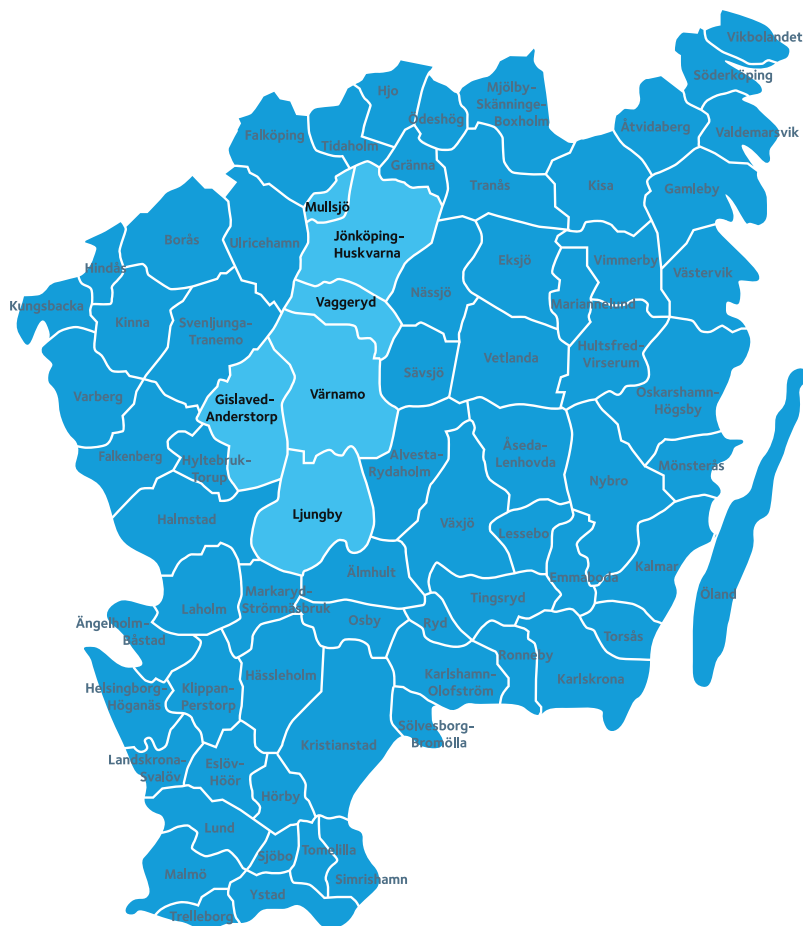

Turbilsschema

Våra turbilsordrar utgår från vår filial i Jönköping. **Vi önskar Er beställning senast kl. 14.00 dagen innan.** Ordinarie turbilsschema hittar du här. Undantag från rutterna kan göras vid större leveransposter. Kontakta i så fall din säljare.

Tisdag

Taberg, Vaggeryd, Skillingaryd, Värnamo, Ljungby, Smålandsstenar, Anderstorp, Reftele, Gnosjö, Gislaved

Torsdag

Taberg, Vaggeryd, Skillingaryd, Värnamo, Ljungby, Smålandsstenar, Anderstorp, Reftele, Gnosjö, Gislaved, Bankeryd, Habo, Mullsjö